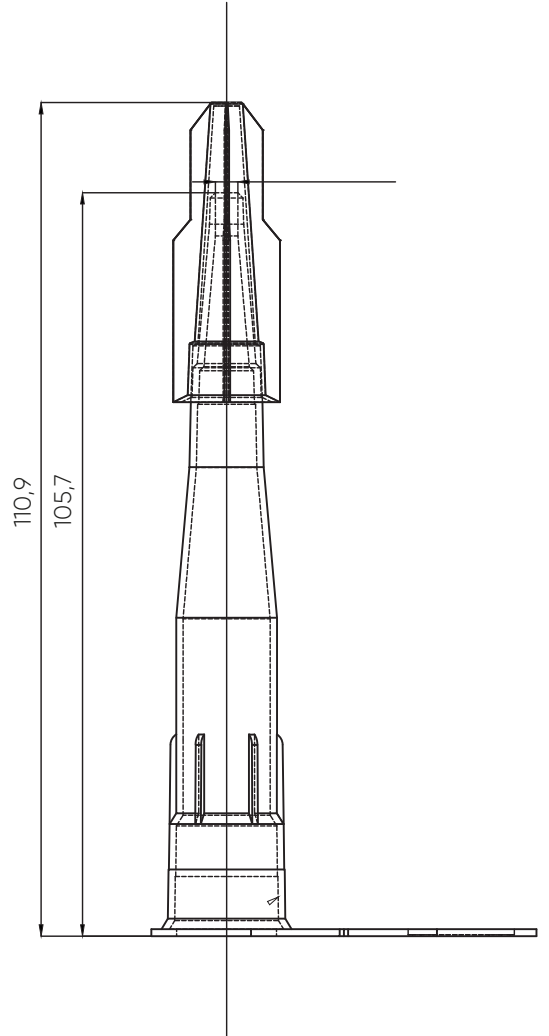

STOPER

A D V A N C E D
CARTRIDGE SYSTEMS

KAPAKLI KULPLU UÇ / CLIP NOZZLE WITH CAP SN 04

UYUMLU KARTUŞLAR / Can Be Combined With

280 ml SC280 **Stoper** kartuş
280 ml SC280 **Stoper** cartridges

310 ml SC310 **Stoper** kartuş
310 ml SC310 **Stoper** cartridges

TEKNİK ÖZELLİKLER / Technical Specifications

MALZEME / Material: HDPE

AĞIRLIK / Weight :3,9gr

PAKETLEME MİKTARI : 1500 adet/koli

Packaging Unit : 1500 unit/box